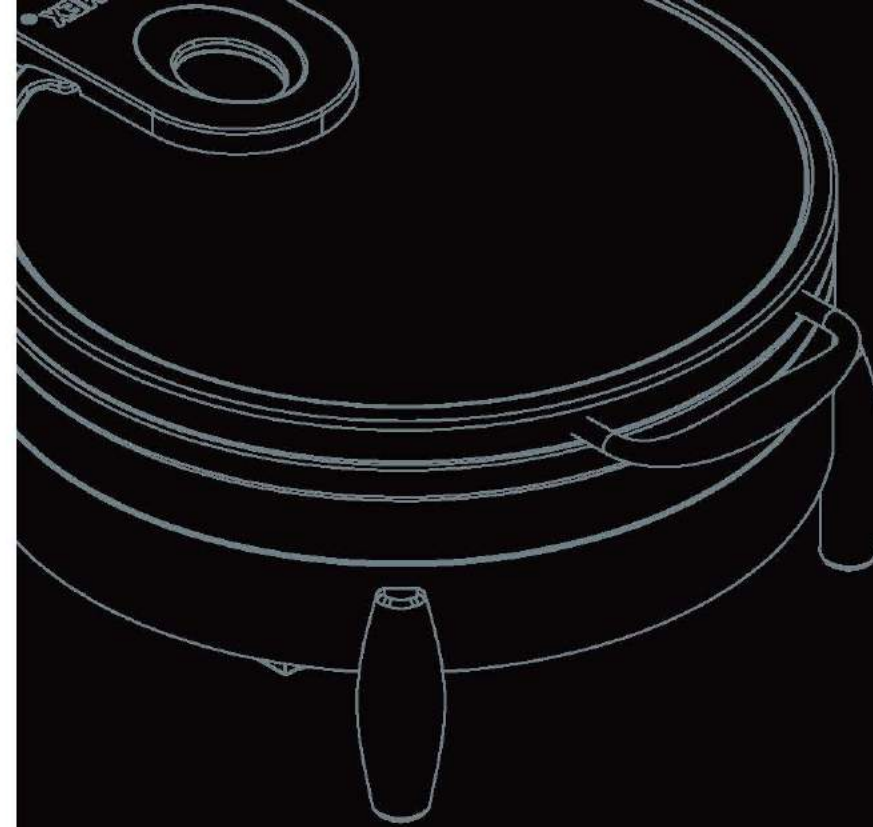

BURANO Chafer