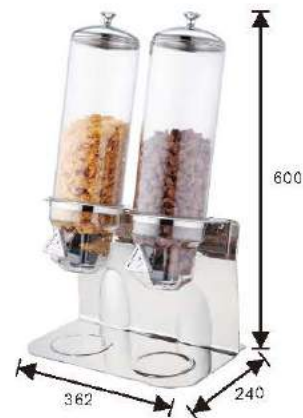

U13-1200 Double, 4ltr x 2