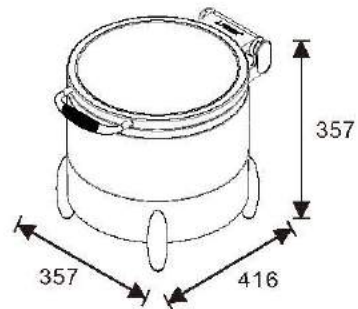

BURANO Chafer